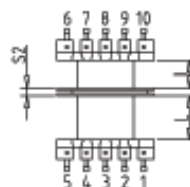

EI - 38 mod. DG

ZETTI s.r.l.

Versione con fori ciechi per terminali EIXX95

A	B	B1	E1	E2	S1	H	S2	I	L	K	T	X1	Y	C	P	E	CODICE
22.3	24.0	24.0	28.0	32.0	0.80	16.5				5.4	5.5	5x4	25	13.3	10.4	18.8	R1310D15Y25--02
22.3	24.0	24.0	28.0	32.0	0.80	16.5	2.0	6.1	8.4	5.4	5.5	5x4	25	13.3	10.4	18.8	R1310D25Y25--02
25.3	24.0	24.0	28.0	32.0	0.80	16.5				5.4	5.5	5x4	25	13.3	13.4	18.8	R1313D15Y25--02
25.3	24.0	24.0	28.0	32.0	0.80	16.5	2.0	6.1	8.4	5.4	5.5	5x4	25	13.3	13.4	18.8	R1313D25Y25--02
27.3	24.0	24.0	28.0	32.0	0.80	16.5				5.4	5.5	5x4	25	13.3	15.4	18.8	R1315D15Y25--02
27.3	24.0	24.0	28.0	32.0	0.80	16.5	2.0	6.1	8.4	5.4	5.5	5x4	25	13.3	15.4	18.8	R1315D25Y25--02
32.3	24.0	24.0	28.0	32.0	0.80	16.5				5.4	5.5	5x4	25	13.3	20.4	18.8	R1320D15Y25--02
32.3	24.0	24.0	28.0	32.0	0.80	16.5	2.0	6.1	8.4	5.4	5.5	5x4	25	13.3	20.4	18.8	R1320D25Y25--02
22.3	24.0	24.0	30.6	32.0	0.80	16.5				5.4	5.5	5x4	27.5	13.3	10.4	18.8	R1310D15Y27--02
22.3	24.0	24.0	30.6	32.0	0.80	16.5	2.0	6.1	8.4	5.4	5.5	5x4	27.5	13.3	10.4	18.8	R1310D25Y27--02
25.3	24.0	24.0	30.6	32.0	0.80	16.5				5.4	5.5	5x4	27.5	13.3	13.4	18.8	R1313D15Y27--02
25.3	24.0	24.0	30.6	32.0	0.80	16.5	2.0	6.1	8.4	5.4	5.5	5x4	27.5	13.3	13.4	18.8	R1313D25Y27--02
27.3	24.0	24.0	30.6	32.0	0.80	16.5				5.4	5.5	5x4	27.5	13.3	15.4	18.8	R1315D15Y27--02
27.3	24.0	24.0	30.6	32.0	0.80	16.5	2.0	6.1	8.4	5.4	5.5	5x4	27.5	13.3	15.4	18.8	R1315D25Y27--02
32.3	24.0	24.0	30.6	32.0	0.80	16.5				5.4	5.5	5x4	27.5	13.3	20.4	18.8	R1320D15Y27--02
32.3	24.0	24.0	30.6	32.0	0.80	16.5	2.0	6.1	8.4	5.4	5.5	5x4	27.5	13.3	20.4	18.8	R1320D25Y27--02